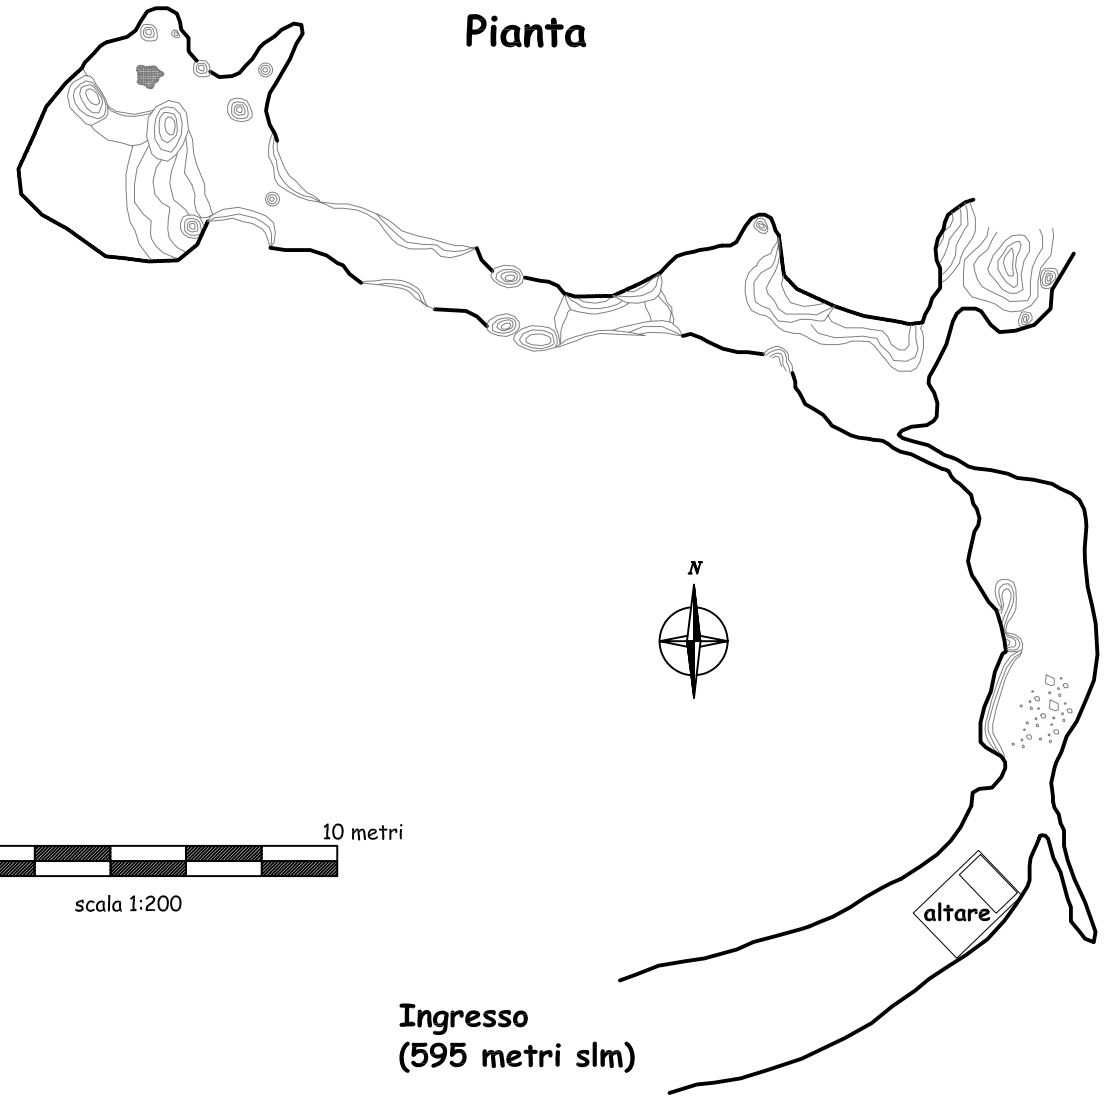

Federazione Speleologica Campana
Catasto delle Grotte della Campania

Cp 1056 - Grotta dell'Angelo a Caselle in Pittari
Caselle in Pittari (SA)

Quota ingresso: 595 metri slm

Sviluppo planimetrico: 49 metri

Rilievo: T. Mitrano, U. Del Vecchio, R. Bulfoni, G. Cerullo

Gruppo Speleologico CAI Napoli

22 ottobre 2006

Pianta

Sezione longitudinale